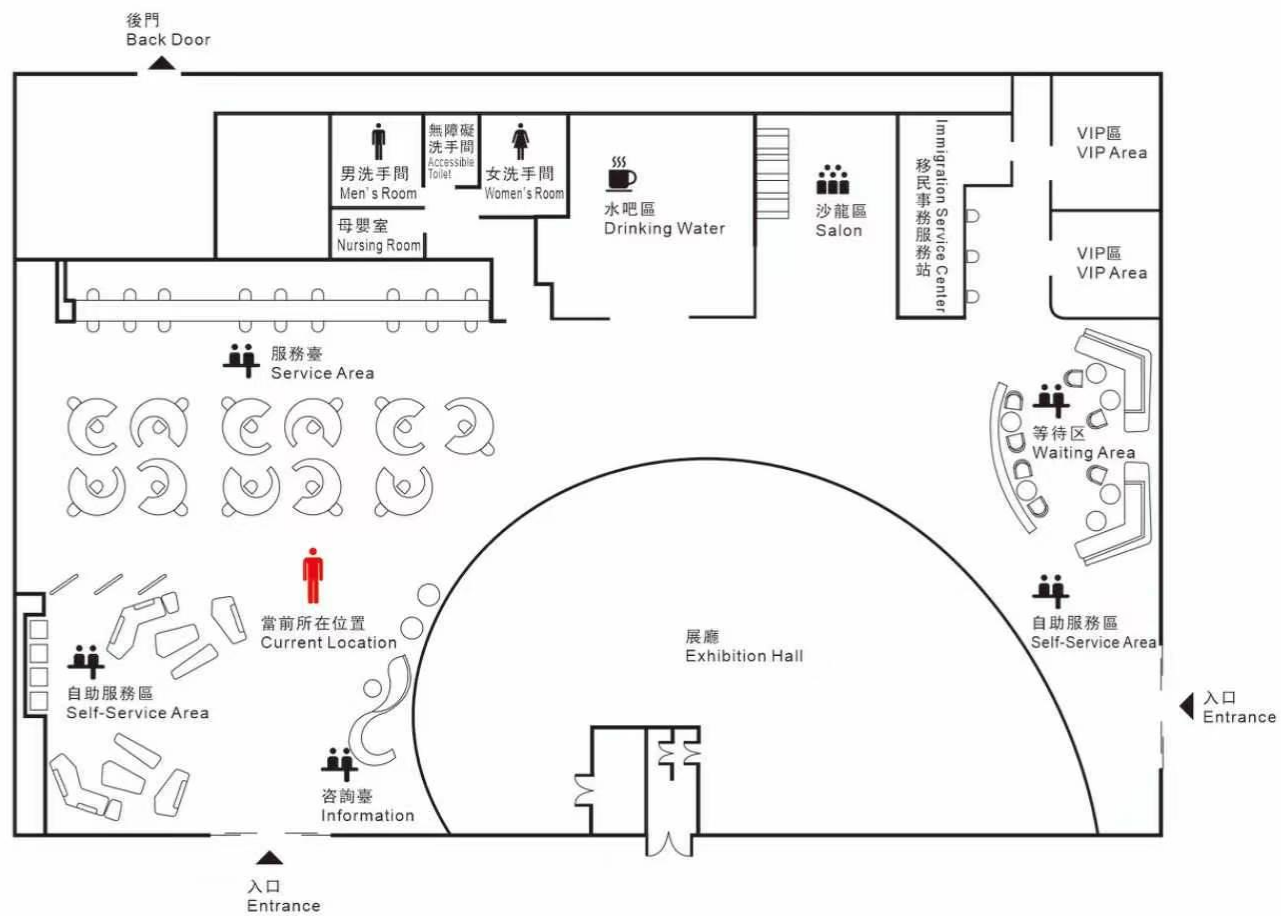

平面图：38X58CM 1张

e站通一楼平面图

圖例

Legend

展廳

Exhibition Hall

服務臺

Service Area

等待區

Waiting Area

自助服務區

Self-Service Area

諮詢臺

Information

 當前所在位置
Current Location

e 站通二樓消防疏散圖

Evacuation Map (F2)

e站通二楼平面图

圖例
Legend

當前所在位置
Current Location

消防栓
Hydrant

報警器
Alarm

警鈴
Alarm

安全通道指示
Exit